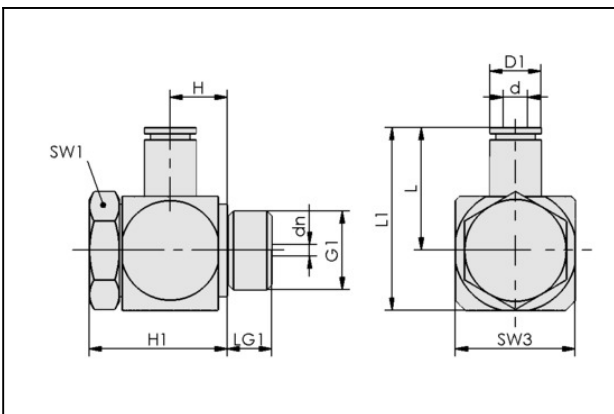

90度真空管接插头

STV-WF G1/8-AG 8

物料号:10.08.02.00170

<https://www.schmalz.net.cn/10.08.02.00170>

主页 > 自动化真空技术 > 真空元器件 > 过滤器和连接件 > 真空管和连接件 > 快插接头 > STV-WF G1/8-AG 8

真空管接插头（旋转锁紧）

软管外径:8,00 mm

环境温度:-10 ... 70 ° C

长 L:23,40 mm

设计参数