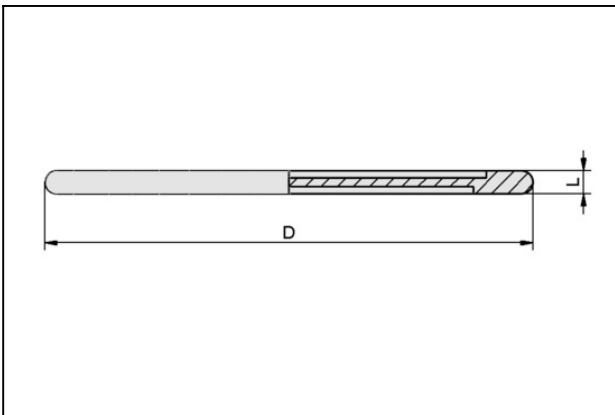

滤网，圆形

SIEB 19.5x1 MS 100

物料号:10.07.01.00215

<https://www.schmalz.net.cn/10.07.01.00215>

主页 > 自动化真空技术 > 真空元器件 > 真空吸盘 > 扁平吸盘（圆形） > SIEB 19.5x1 MS 100

滤网

尺寸:0

材质硬度:0 Shore A

设计参数

属性	数值
D	19.5 mm
L	1 mm

技术参数

属性	数值
材质	黄铜
过滤精度	100 μ m
自重	0.7 g

联系施迈茨

滤网，圆形

SIEB 19.5x1 MS 100

物料号:10.07.01.00215