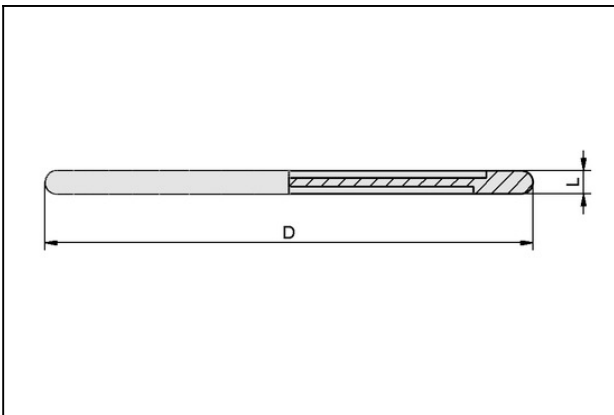

滤网，圆形

SIEB 11x2 X-5 0.415/0.22

物料号:10.02.02.04404

<https://www.schmalz.net.cn/10.02.02.04404>

主页 > 自动化真空技术 > 真空元器件 > 真空产生装置 > 集成式真空发生器 > SIEB 11x2 X-5 0.415/0.22

滤网

外径 D:11,00 mm
长 L:2,00 mm
滤网孔径:0,415 mm
线径:0,22 mm

设计参数

属性	数值
D	11 mm
L	2 mm