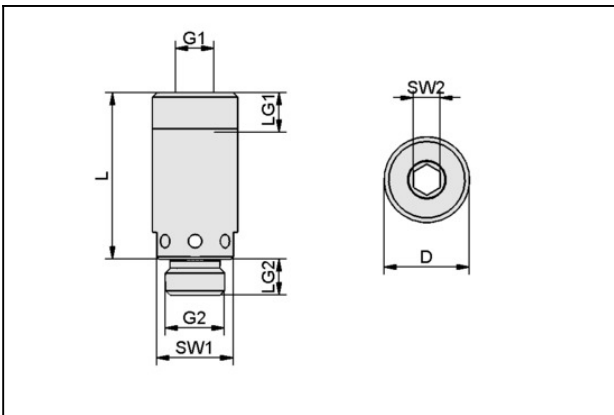

## 快速排气阀

外径 D:19,00 mm

长 L:37,00 mm

螺纹 G2:G1/4"-M

## 设计参数

属性	数值
D	19 mm
G1	G1/8"-F
G2	G1/4"-M
L	37 mm
LG1	8.8 mm
SW1	17 mm
SW2	6 mm

## 技术参数

属性	数值
自重	22.7 g