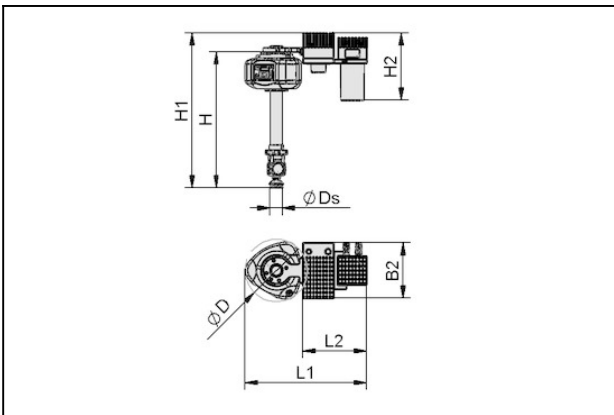

## 连接轻质机器人的完整真空系统

规格:VISION

## 设计参数

属性 数值

B2 230 mm

D 260 mm

H 330 mm

H1 365 mm

H2 130 mm

L2 158 mm

L1 299 mm