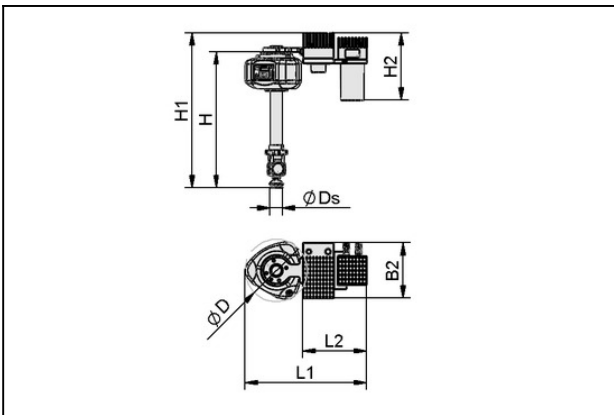

## 连接轻质机器人的完整真空系统

规格:固定用途

## 设计参数

| 属性 | 数值     |
|----|--------|
| B2 | 230 mm |
| D  | 260 mm |
| H  | 330 mm |
| H1 | 365 mm |
| H2 | 130 mm |
| L2 | 158 mm |
| L1 | 299 mm |