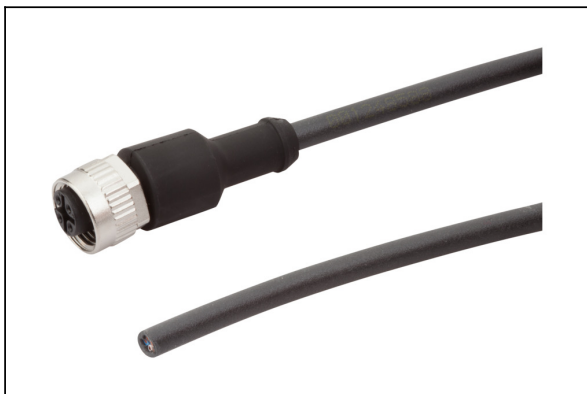

接近开关

NAEH-SCHA SMAGN-NPN S050

物料号:10.01.17.00215

<https://www.schmalz.net.cn/10.01.17.00215>

主页 > 自动化真空技术 > 真空元器件 > 特殊吸盘 > 磁性吸盘 > NAEH-SCHA SMAGN-NPN S050

接近开关

电气连接:4针M12公插头

技术参数

属性	数值
电压	12-30V DC
电气连接	4针M12公插头
自重	28.2 g

配件

ASK B-M12-5 5000 K-5P

物料号21.04.05.00080

连接电缆

电气连接:5针M12母插头

电缆长:5000,00 mm

联系施迈茨

接近开关

NAEH-SCHA SMAGN-NPN S050

物料号:10.01.17.00215

<https://www.schmalz.net.cn/10.01.17.00215>