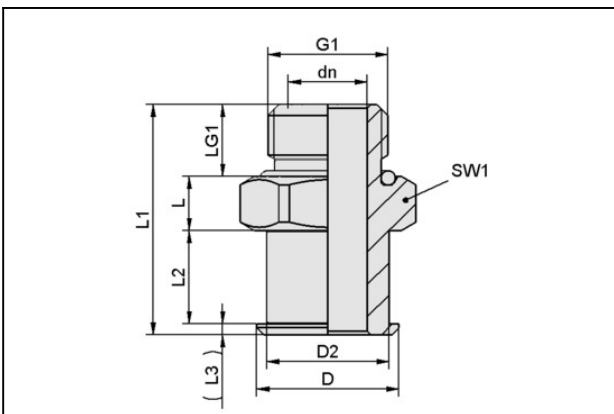

施迈茨连接件

SC 080 G1/8-AG

物料号:10.01.06.03142

<https://www.schmalz.net.cn/10.01.06.03142>

主页 > 自动化真空技术 > 真空元器件 > 真空吸盘 > 包装行业专用吸盘 > SC 080 G1/8-AG

吸盘接头, "SchmalzConnector"型

连接式样:080
真空接口:G1/8"-M
长 L1:28,00 mm
安装高度:7,50 mm
公称直径 dn:4,00 mm

设计参数

属性	数值
dn	4 mm
D	19.8 mm
D2	17 mm
G1	G1/8"-M
L	7.5 mm
L1	28 mm
L2	13 mm
L3	1.5 mm
LG1	7.5 mm
SW1	22 mm

技术参数

联系施迈茨

施迈茨连接件

SC 080 G1/8-AG

物料号:10.01.06.03142

<https://www.schmalz.net.cn/10.01.06.03142>

属性	数值
连接式样	080
材质	铝
自重	17.4 g