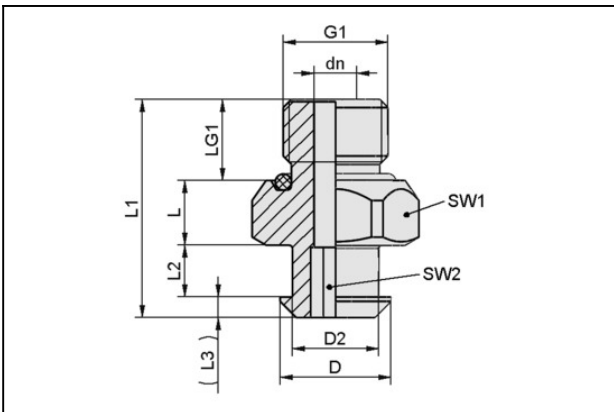

施迈茨连接件

SC 040 G1/8-AG

物料号:10.01.06.02490

<https://www.schmalz.net.cn/10.01.06.02490>

主页 > 自动化真空技术 > 真空元器件 > 真空吸盘 > 包装行业专用吸盘 > SC 040 G1/8-AG

吸盘接头, "SchmalzConnector"型

连接式样:040
 连接方式:G1/8"-M
 长 L1:20,20 mm
 安装高度:6,00 mm
 公称直径 dn:4,10 mm

设计参数

属性	数值
dn	4.1 mm
D	10.3 mm
D2	8 mm
G1	G1/8"-M
L	6 mm
L1	20.2 mm
L2	4.8 mm
L3	1.9 mm
LG1	7.5 mm
SW1	14 mm
SW2	4 mm

施迈茨连接件

SC 040 G1/8-AG

物料号: 10.01.06.02490

<https://www.schmalz.net.cn/10.01.06.02490>

技术参数

属性	数值
连接式样	040
材质	铝
自重	4.3 g