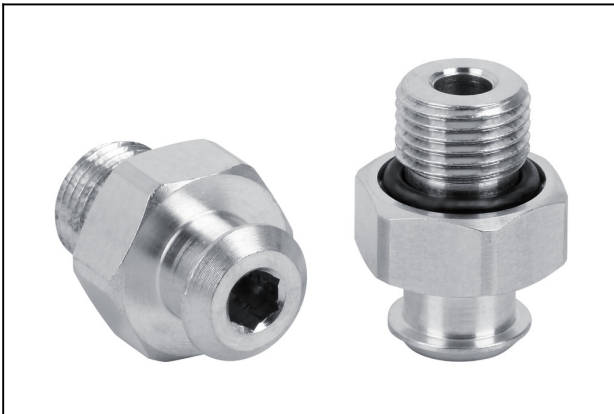

施迈茨连接件

SC 040 G1/8-AG

物料号:10.01.06.02490

<https://www.schmalz.net.cn/10.01.06.02490>

主页 > 自动化真空技术 > 真空元器件 > 真空吸盘 > 包装行业专用吸盘 > SC 040 G1/8-AG

吸盘接头, "SchmalzConnector"型

连接式样:040
 连接方式:G1/8"-M
 长 L1:20,20 mm
 安装高度:6,00 mm
 公称直径 dn:4,10 mm

设计参数

属性	数值
dn	4.1 mm
D	10.3 mm
D2	8 mm
G1	G1/8"-M
L	6 mm
L1	20.2 mm
L2	4.8 mm
L3	1.9 mm
LG1	7.5 mm
SW1	14 mm
SW2	4 mm

施迈茨连接件

SC 040 G1/8-AG

物料号: 10.01.06.02490

<https://www.schmalz.net.cn/10.01.06.02490>

技术参数

属性	数值
连接式样	040
材质	铝
自重	4.3 g